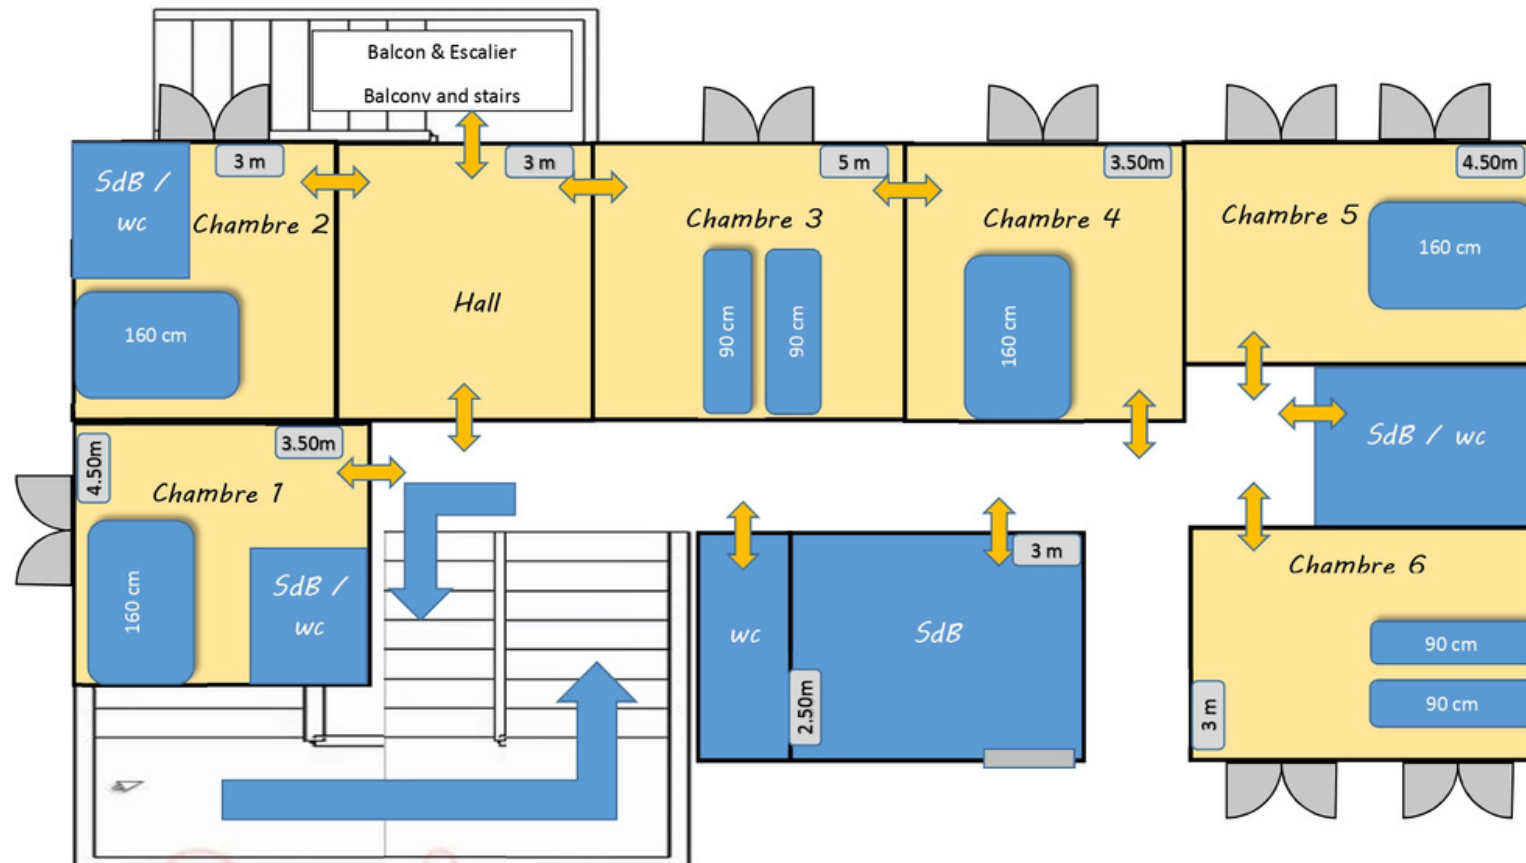

DOMAINE GAVOTY

DISPOSITION DES CHAMBRES:
 Merci d'entourer l'option de
 format des lits souhaitée pour
 chaque chambres

- Chambre 3** Double / Simple
- Chambre 6** Double / Simple
- Chambre 10** Double / Simple

GITE DOMAINE GAVOTY - PLAN 1er ETAGE / FIRST FLOOR

GITE DOMAINE GAVOTY - PLAN REZ-DE-CHAUSSEE / GROUND FLOOR

GITE DOMAINE GAVOTY - PLAN 2ème ETAGE / SECOND FLOOR